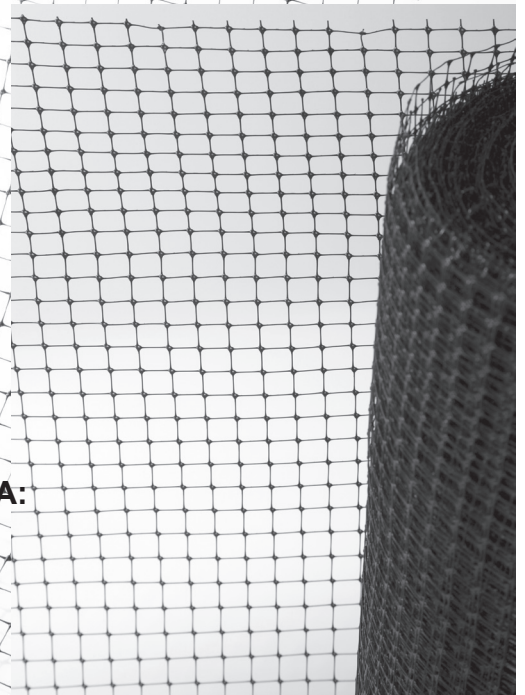

Das Netz gegen die Maulwürfe wird zum Schutz der Rasenflächen gegen die Abwertung des Rasenteppichs durch Maulwurfshügel verwendet. Es ist fast Notwendigkeit, die sorgfältig gepflegten Flächen, wie zum Beispiel Golf- und Fußballplätze, auf diese Art und Weise zu sichern, aber in der letzten Zeit wird zum Standard die Verwendung der Netze bei der Auflegung der Rasenteppiche in den neu aufgebauten Gärten. Das Netz verfestigt dazu weiter den Rasenteppich.

Alternativ kann man das Netz zum Beispiel als Umzäunung der Hühnerhöfe usw. benutzen.

Es gibt folgende Parameter des angebotenen Netzes:

- Maschengröße 16 x 16 mm
- Gewicht des Netzes beträgt 60 g/m²
- Breite 1 oder 2 m
- Einwicklung 200 m
- schwarze Farbe